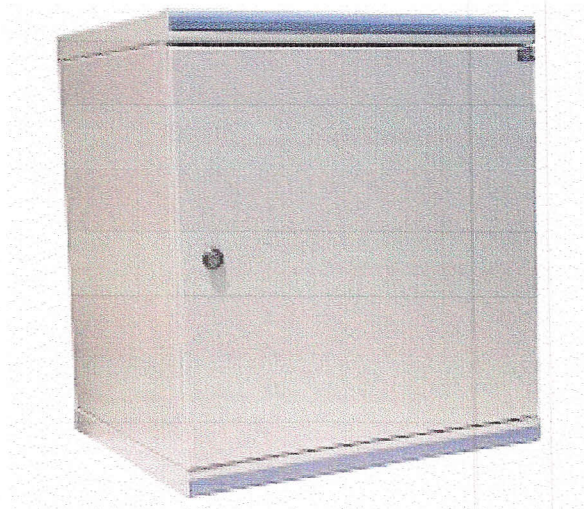

GDP

SZAFKA WISZĄCA 15U 19"

PANEL WENTYLACYJNY DN-19 FAN -2

LISTWA ZSILAJĄCA

WIESZAK 1 U

PANEL 24 PORT

PANEL 24 PORT

WIESZAK 1 U

PANEL TELEFONICZNY 25 PORT

WIESZAK 1 U

WYMIARY WYS.740 , SZE.550, GL.450 mm

Szafka wisząca 15U 19", DecoVARI, 740x550x450 mm (wys,szer,gł), drzwi metalowe, regulowany rack

Wymiary	15U 19", 740 x 550 x 450 mm, (wys. x szer. x g.)
Typ	wisząca, słupczana
Drzwi	metalowe
Otwory kablowe	góra + dół
Belki montażowe	1 para (przód), regulowane
Otwory na wentylator	tak
Kolor	RAL 7035 (szary), profile ozdobne RAL 5014 (szaro-niebieski)
Klasa szczelności	IP 20