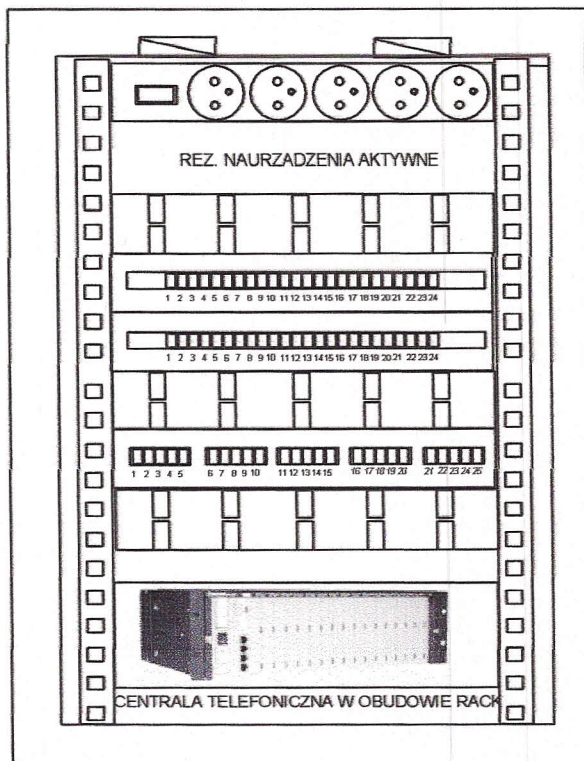

GDP

SZAFKA WISZĄCA 15U 19"

PANEL WENTYLACYJNY DN-19 FAN -2

LISTWA ZSILAJĄCA

WIESZAK 1 U

PANEL 24 PORT

PANEL 24 PORT

WIESZAK 1 U

PANEL TELEFONICZNY 25 PORT

WIESZAK 1 U

WYMIARY WYS.740 , SZE.550, GL.450 mm

Szafka wisząca 15U 19", DecoVARI, 740x550x450 mm (wys,szer,gł), drzwi metalowe, regulowany rack

Wymiary	15U 19", 740 x 550 x 450 mm, (wys. x szer. x g.)
Typ	wisząca, słupczana
Drzwi	metalowe
Otwory kablowe	góra + dół
Belki montażowe	1 para (przód), regulowane
Otwory na wentylator	tak
Kolor	RAL 7035 (szary), profile ozdobne RAL 5014 (szaro-niebieski)
Klasa szczelności	IP 20