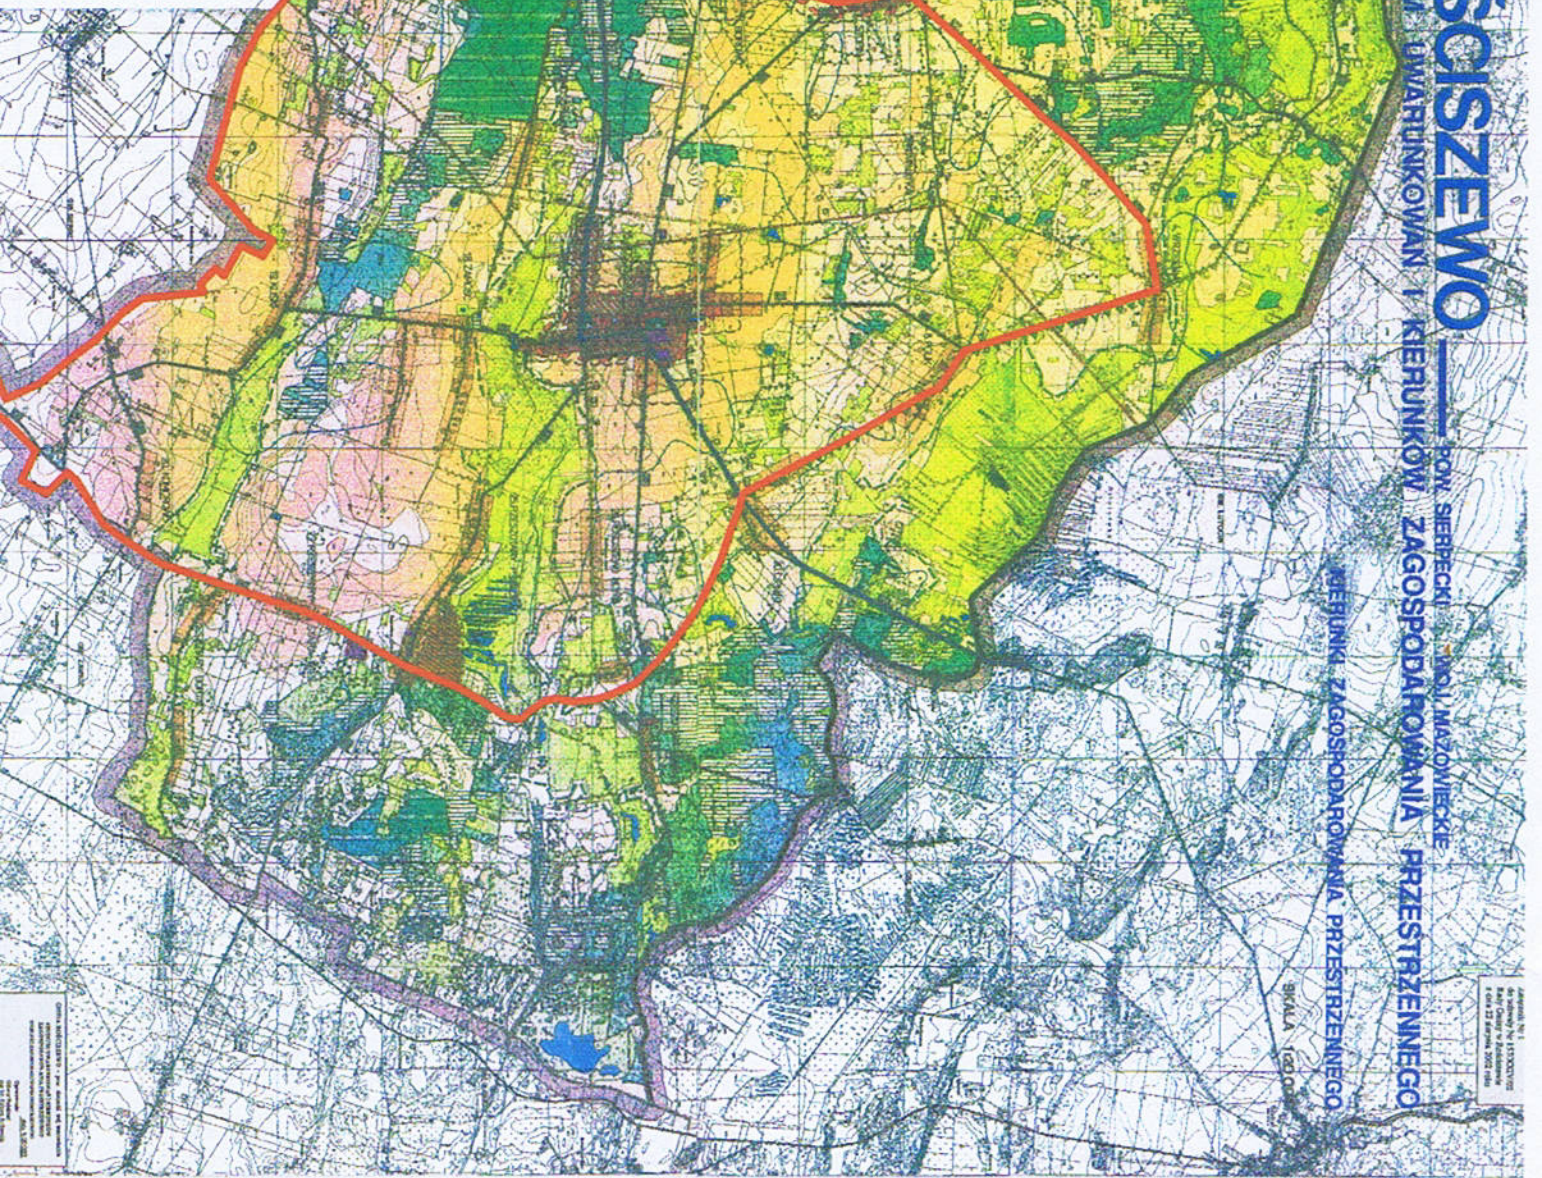

GMINA POŚCISZEWO

WYDZIAŁ PLANOWANIA I KIERUNKÓW ZAGOSPODAROWANIA PRZESTRZENNEGO

REGIONALNE ZAGOSPODAROWANIE PRZESTRZENNE

SKALA 1:50000

Legend for the spatial planning map, showing various colored areas and symbols corresponding to different land use zones.

WYDZIAŁ PLANOWANIA I KIERUNKÓW ZAGOSPODAROWANIA PRZESTRZENNEGO
UL. ...
...